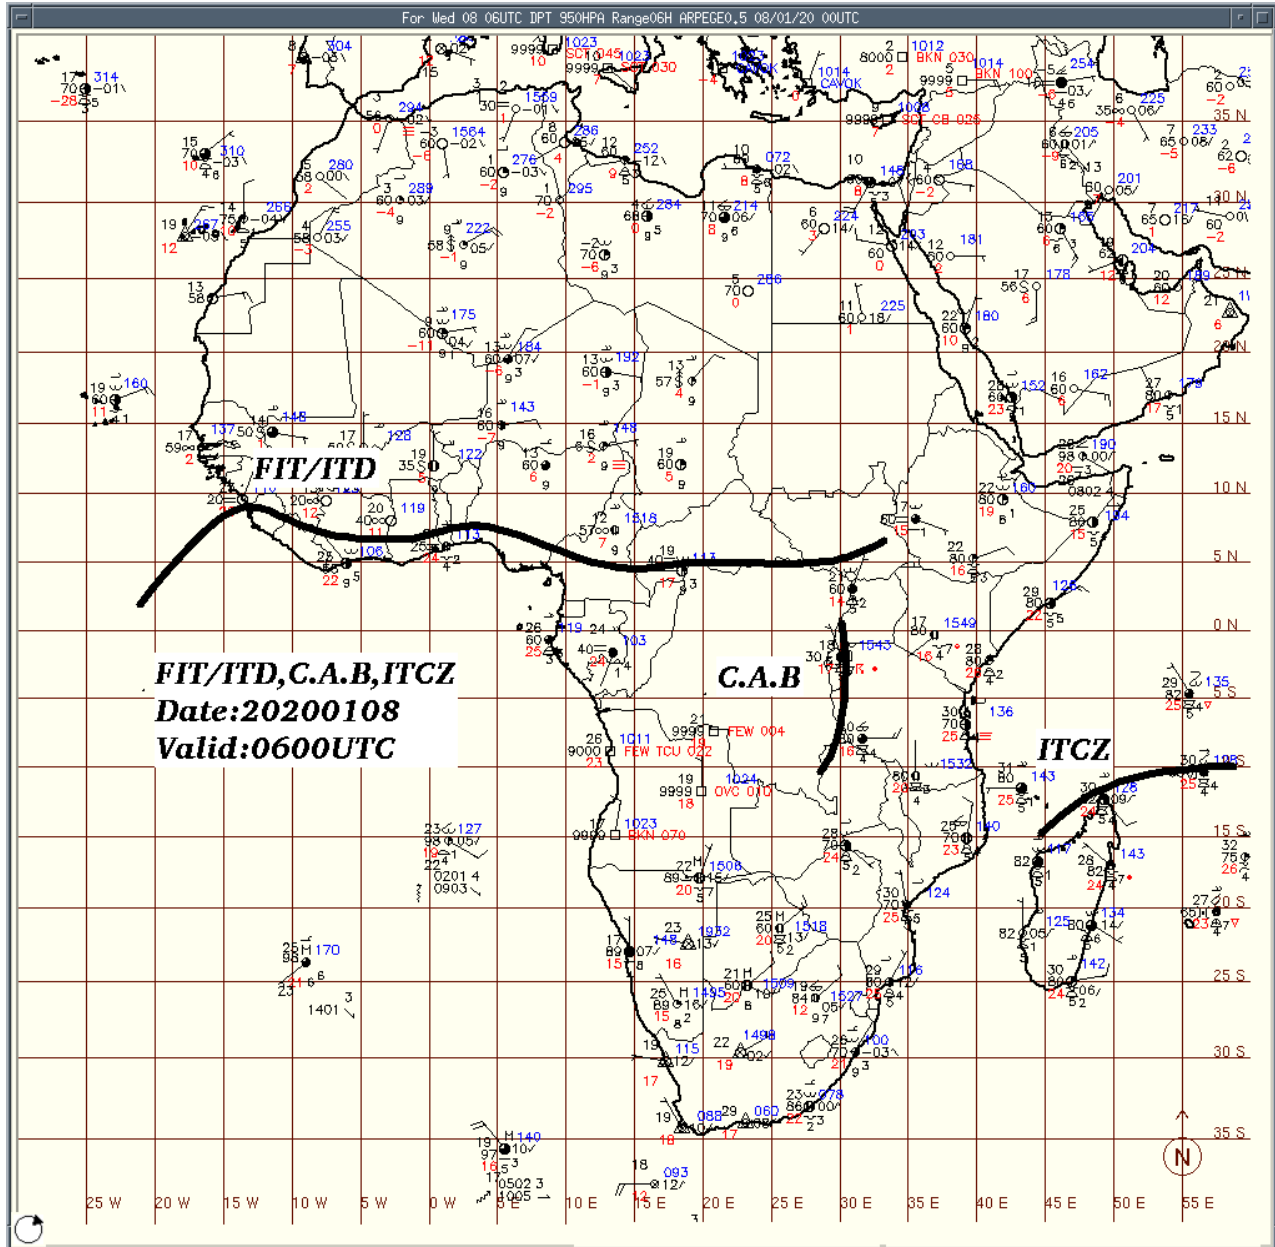

## MEAN POSITION OF THE ITD ON WEDNESDAY, JANUARY 08, 2020 AT 0600 UTC

**Tabulated positions of the ITD: 08<sup>th</sup> JANUARY 2020**

Date	15W	10W	5W	0	5E	10E	15E	20E	25E	30E
08/01/2020	08°15'N	07°55'N	06°38'N	06°55'N	07°19'N	05°38'N	04°27'N	04°50'N	04°45'N	05°11'N